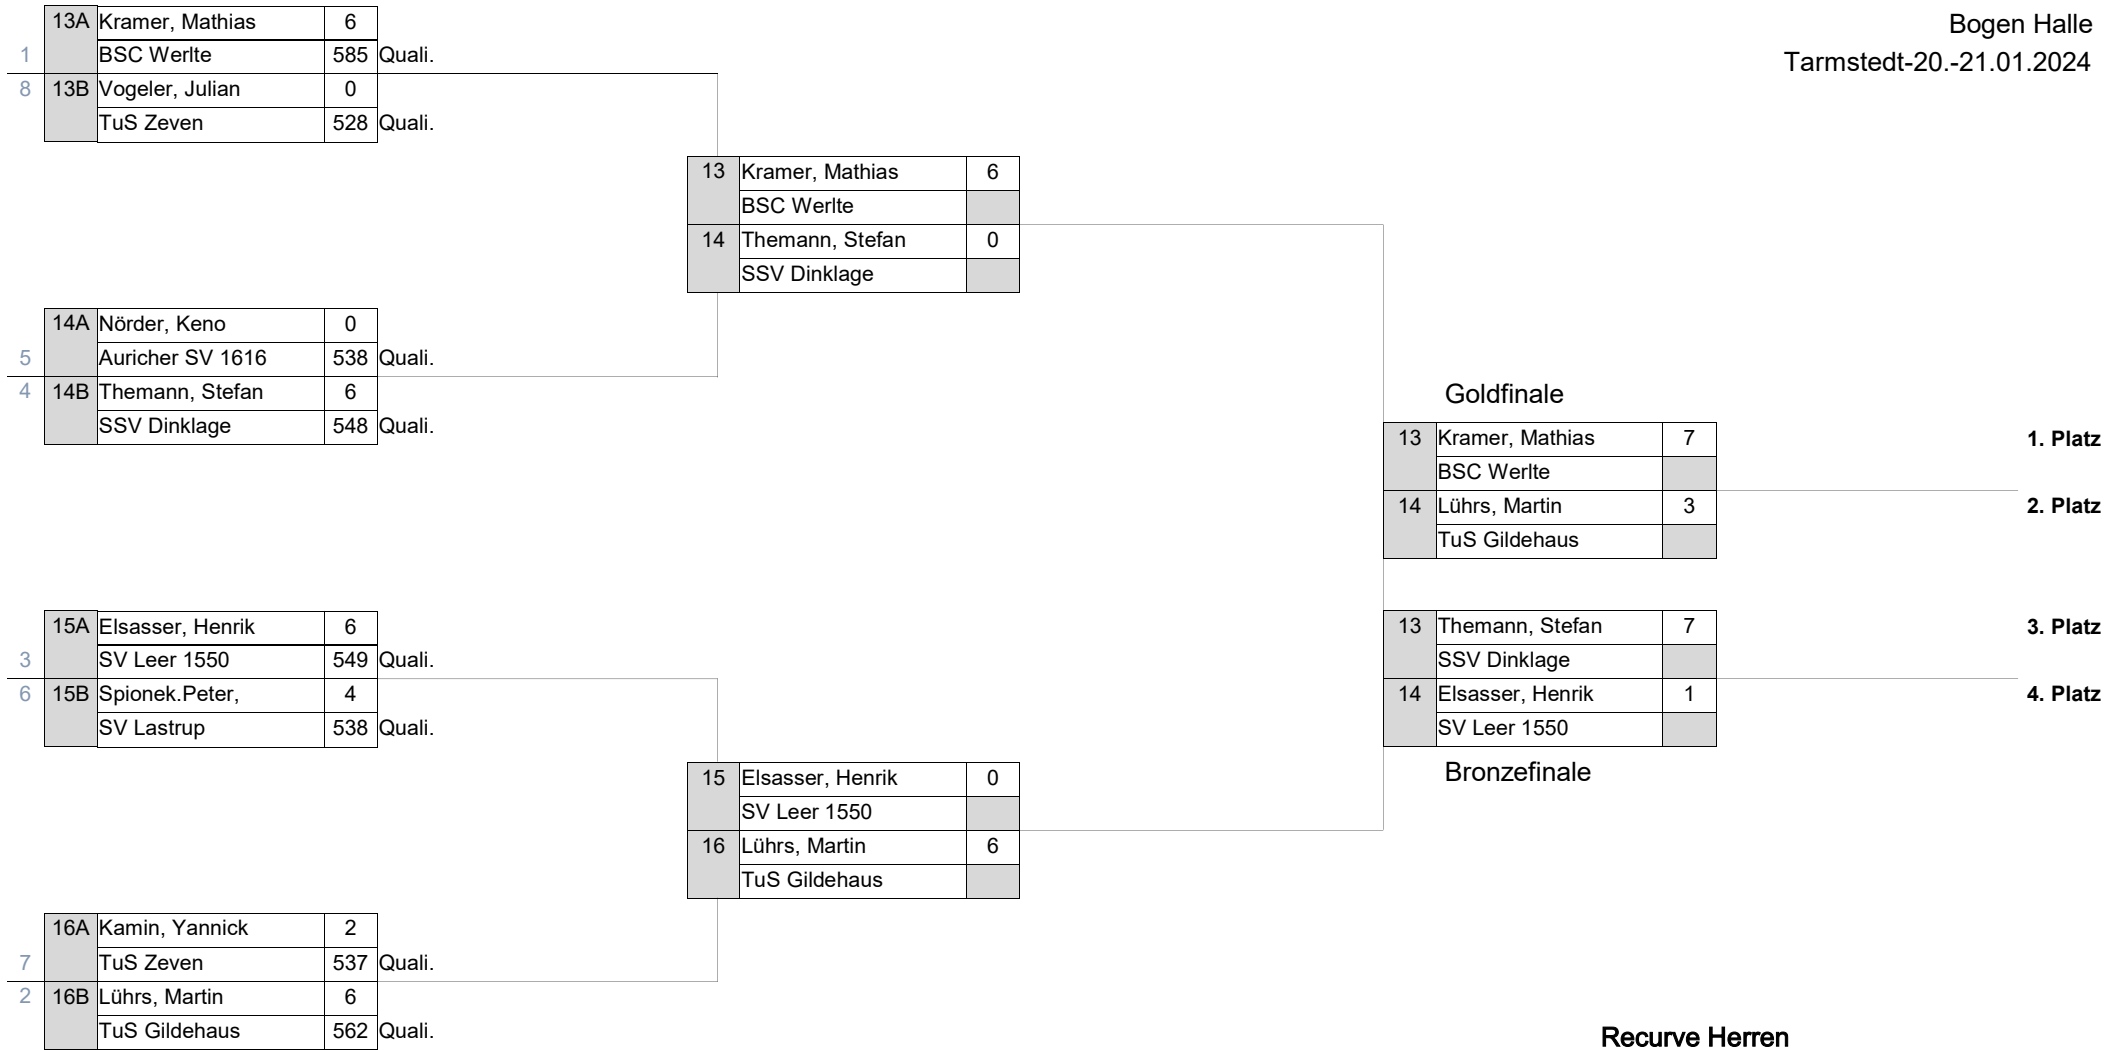

Nordwestdeutscher Schützenbund e.V.
Landesverbandsmeisterschaft 2024
Bogen Halle
Tarmstedt, 20. - 21.01.2024

Mannschaftsergebnis : Mannschaft Recurve Schüler A

1. TSV Westerhausen	OS	16A	Zaslavskij, Denny	541	1536
		15A	Potthoff, Aaron	505	
		18B	Arndt, Madleine	490	